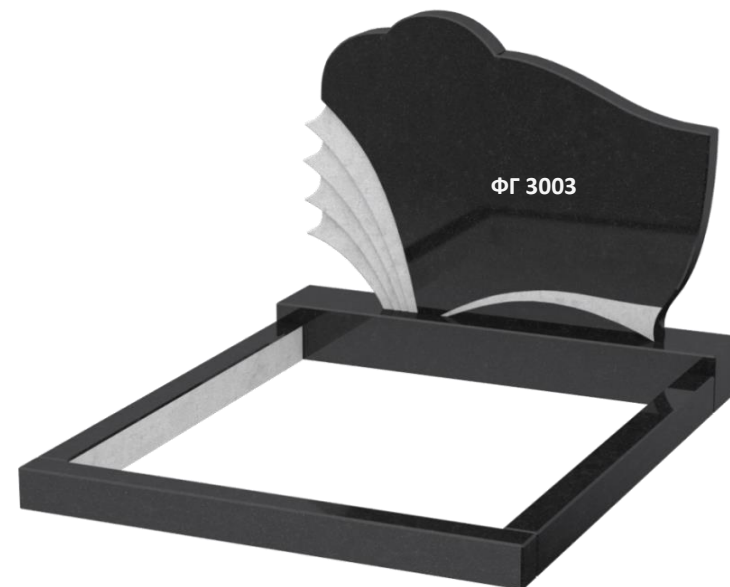

Фигурные (Горизонтальные двойные Премиум) (ФГ3001-ФГ3003)

стела			подставка		цветник/бордюр		цветник/привалина		стоимость комплекта	
Размер (см)	Артикул	Цена опт. (руб.)	Размер (см)	Цена опт. (руб.)	Размер (см)	Цена опт. за 2 шт (руб.)	Размер (см)	Цена опт. (руб.)	габбро (Г) опт.	дымовский, возрождение, амфиболит
90x60x5	ФГ3...	11490	100x20x12	3360	80x8x5	1060	100x8x5	660	16570	19060
90x60x8	ФГ3...	14 410	100x20x12	3 360	100x8x8	1 730	100x8x8	870	20370	23 430
100x70x5	ФГ3...	14 900	110x20x12	3 700	100x8x5	1 320	110x8x5	770	20690	23 800
100x70x8	ФГ3...	18 680	110x20x12	3 700	100x8x8	1 730	110x8x8	1 030	25140	28 920
120x80x8	ФГ3...	23 810	130x20x15	5 850	120x10x8	2 790	130x10x8	1 620	34070	39 190
120x80x10	ФГ3...	29 760	130x20x15	5 850	120x10x8	2 790	130x10x8	1 620	40020	46 030

В прайсе указана стоимость изделий с лицевой полировкой, боковая (4-х стор.) + 35 %, круговая (5-ти стор.) +40%