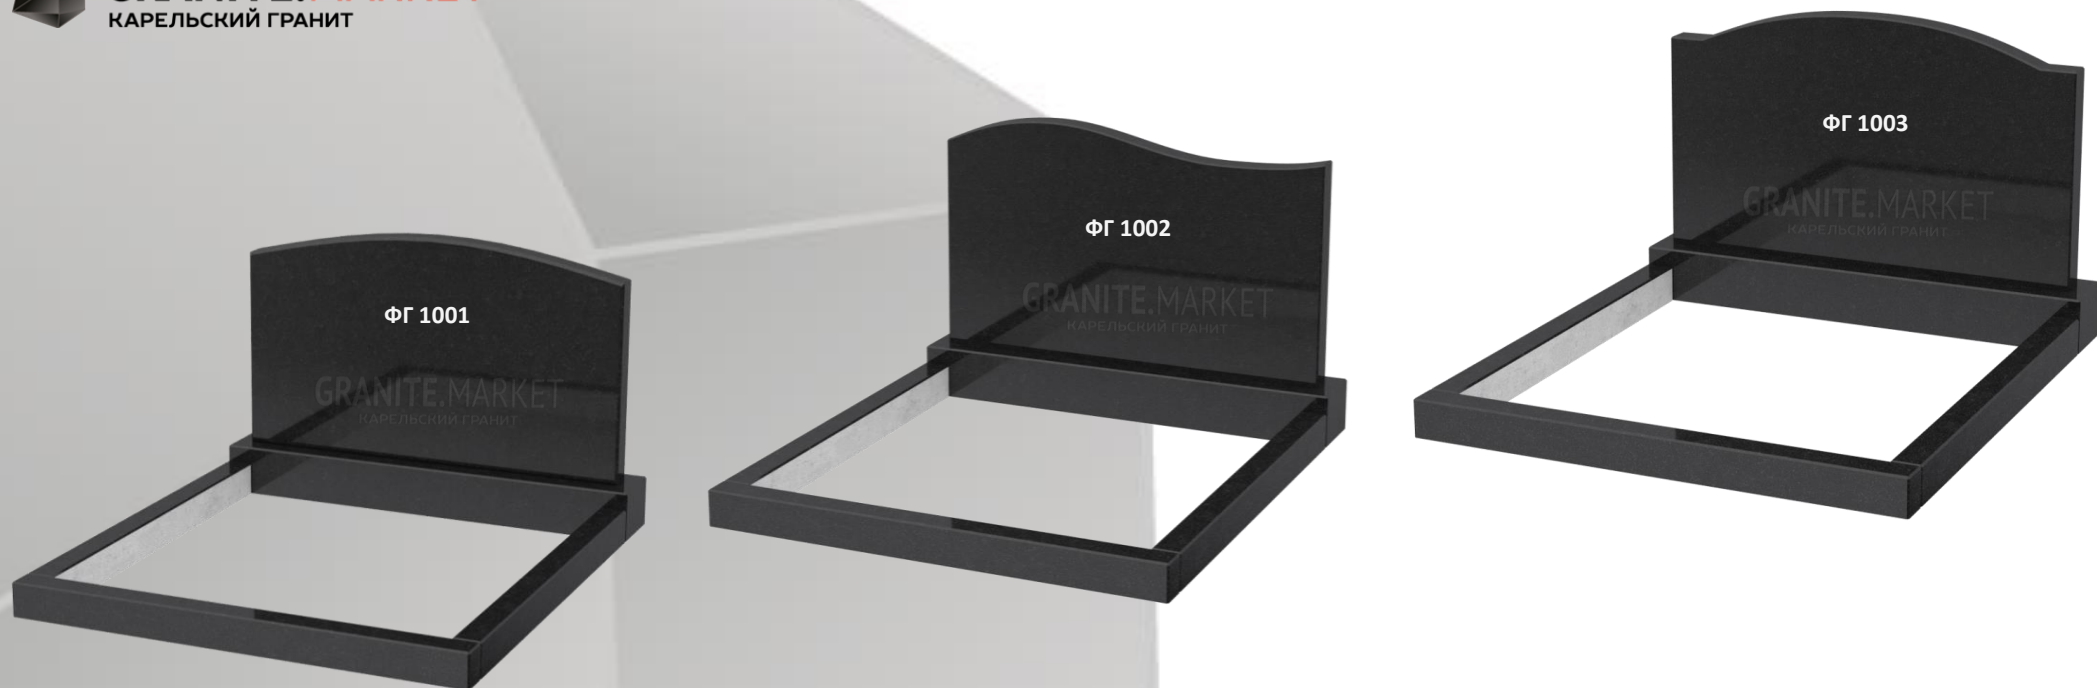

Фигурные (Горизонтальные двойные Эконом) (ФГ1001-ФГ1003)

стела			подставка		цветник/бордюр		цветник/привалина		стоимость комплекта	
Размер (см)	Артикул	Цена опт. (руб.)	Размер (см)	Цена опт. (руб.)	Размер (см)	Цена опт. за 2 шт (руб.)	Размер (см)	Цена опт. (руб.)	габбро (Г) опт.	дымовский, возрождение, амфиболит
80x50x5	ФГ1...	6120	90x20x12	3030	80x8x5	1060	90x8x5	600	10810	12440
80x50x8	ФГ1...	7 620	90x20x12	3 030	80x8x8	1 390	90x8x8	780	12820	14750
100x60x5	ФГ1...	9 440	110x20x12	3 700	100x8x5	1 320	110x8x5	770	15230	17520
100x60x8	ФГ1...	11 840	110x20x12	3 700	100x8x8	1 730	110x8x8	1 030	18300	21050
120x70x8	ФГ1...	16 670	130x20x15	5 850	120x10x8	2 790	130x10x8	1 620	26930	30970
120x70x10	ФГ1...	20 840	130x20x15	5 850	120x10x8	2 790	130x10x8	1 620	31100	35770

В прайсе указана стоимость изделий с лицевой полировкой, боковая (4-х стор.) + 35 %, круговая (5-ти стор.) +40%