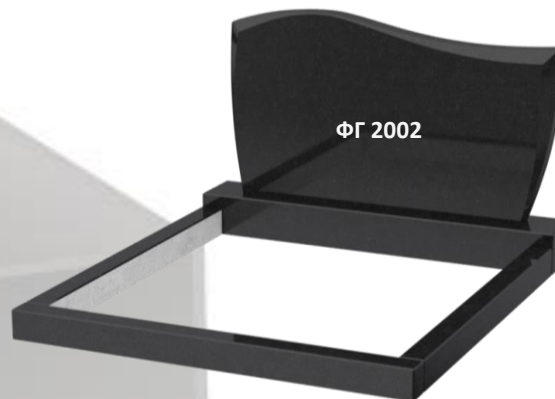

ФГ 2002

Фигурные (Горизонтальные двойные Стандарт) (ФГ2001-ФГ2006, ФГ2009)

стела			подставка		цветник/бордюр		цветник/привалина		стоимость комплекта	
Размер (см)	Артикул	Цена опт. (руб.)	Размер (см)	Цена опт. (руб.)	Размер (см)	Цена опт. за 2 шт (руб.)	Размер (см)	Цена опт. (руб.)	габбро (Г) опт.	дымовский, возрождение, амфиболит
80x50x5	ФГ2...	7200	90x20x12	3030	80x8x5	1060	90x8x5	600	11890	13680
80x50x8	ФГ2...	8 960	90x20x12	3 030	80x8x8	1 390	90x8x8	780	14160	16290
100x60x5	ФГ2...	11 100	110x20x12	3 700	100x8x5	1 320	110x8x5	770	16890	19430
100x60x8	ФГ2...	13 920	110x20x12	3 700	100x8x8	1 730	110x8x8	1 030	20380	23440
120x70x8	ФГ2...	19 800	130x20x15	5 850	120x10x8	2 790	130x10x8	1 620	30060	34570
120x70x10	ФГ2...	24 740	130x20x15	5 850	120x10x8	2 790	130x10x8	1 620	35000	40250

В прайсе указана стоимость изделий с лицевой полировкой, боковая (4-х стор.) + 35 %, круговая (5-ти стор.) +40%