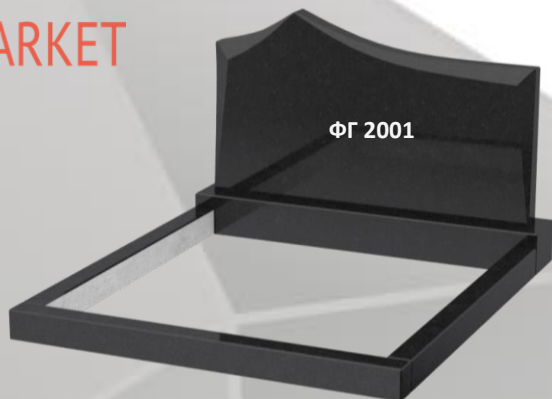

ФГ 2001

Фигурные (Горизонтальные двойные Стандарт) (ФГ2001-ФГ2006, ФГ2009)

стела			подставка		цветник/бордюр		цветник/привалина		стоимость комплекта	
Размер (см)	Артикул	Цена опт. (руб.)	Размер (см)	Цена опт. (руб.)	Размер (см)	Цена опт. за 2 шт (руб.)	Размер (см)	Цена опт. (руб.)	габбро (Г) опт.	дымовский, возрождение, амфиболит
80x50x5	ФГ2...	7200	90x20x12	3030	80x8x5	1060	90x8x5	600	11890	13680
80x50x8	ФГ2...	8 960	90x20x12	3 030	80x8x8	1 390	90x8x8	780	14160	16290
100x60x5	ФГ2...	11 100	110x20x12	3 700	100x8x5	1 320	110x8x5	770	16890	19430
100x60x8	ФГ2...	13 920	110x20x12	3 700	100x8x8	1 730	110x8x8	1 030	20380	23440
120x70x8	ФГ2...	19 800	130x20x15	5 850	120x10x8	2 790	130x10x8	1 620	30060	34570
120x70x10	ФГ2...	24 740	130x20x15	5 850	120x10x8	2 790	130x10x8	1 620	35000	40250

В прайсе указана стоимость изделий с лицевой полировкой, боковая (4-х стор.) + 35 %, круговая (5-ти стор.) +40%