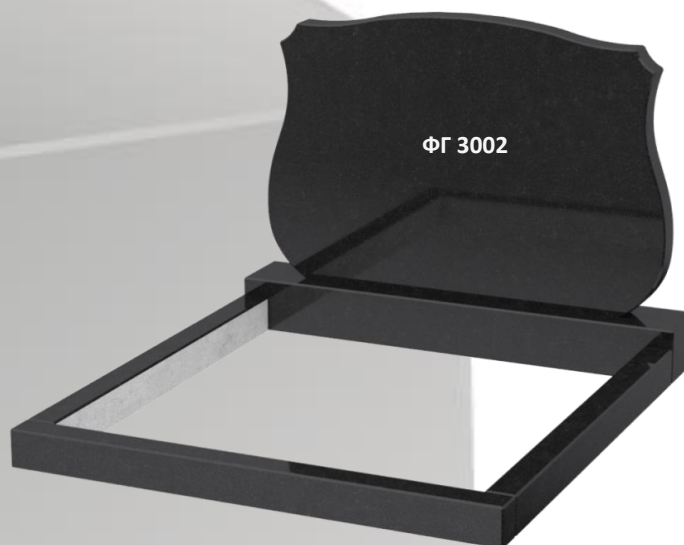

Фигурные (Горизонтальные двойные Премиум) (ФГ3001-ФГ3003)

стела			подставка		цветник/бордюр		цветник/привалина		стоимость комплекта	
Размер (см)	Артикул	Цена опт. (руб.)	Размер (см)	Цена опт. (руб.)	Размер (см)	Цена опт. за 2 шт (руб.)	Размер (см)	Цена опт. (руб.)	габбро (Г) опт.	дымовский, возрождение, амфиболит
90x60x5	ФГ3...	11490	100x20x12	3360	80x8x5	1060	100x8x5	660	16570	19060
90x60x8	ФГ3...	14 410	100x20x12	3 360	100x8x8	1 730	100x8x8	870	20370	23 430
100x70x5	ФГ3...	14 900	110x20x12	3 700	100x8x5	1 320	110x8x5	770	20690	23 800
100x70x8	ФГ3...	18 680	110x20x12	3 700	100x8x8	1 730	110x8x8	1 030	25140	28 920
120x80x8	ФГ3...	23 810	130x20x15	5 850	120x10x8	2 790	130x10x8	1 620	34070	39 190
120x80x10	ФГ3...	29 760	130x20x15	5 850	120x10x8	2 790	130x10x8	1 620	40020	46 030

В прайсе указана стоимость изделий с лицевой полировкой, боковая (4-х стор.) + 35 %, круговая (5-ти стор.) +40%