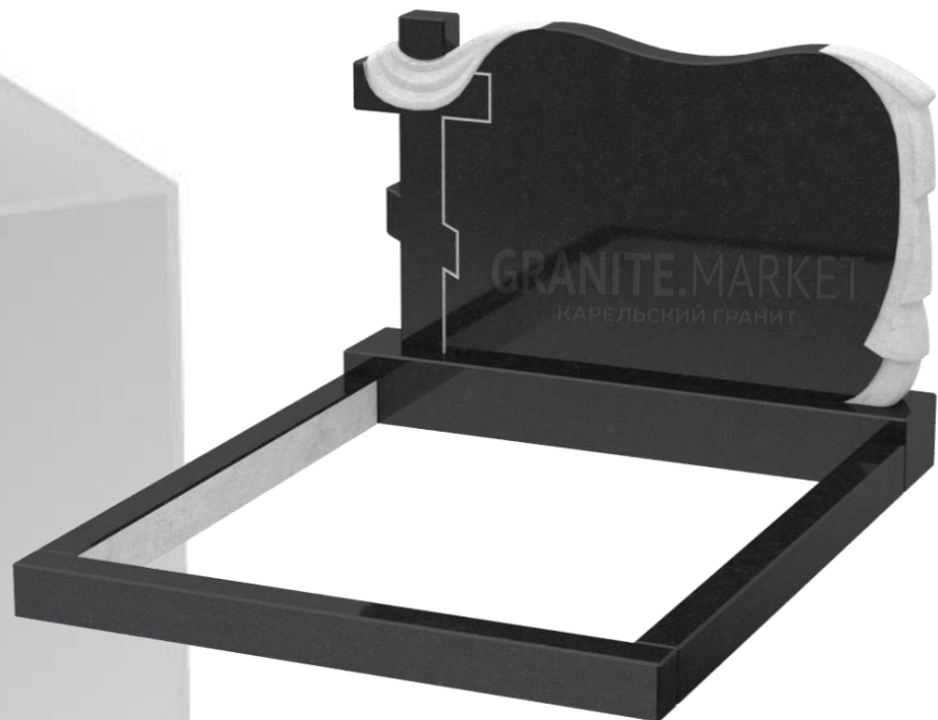

Варианты крестов (VK11...)

стела			подставка		цветник/бордюр		цветник/привалина		стоимость комплекта	
Размер (см)	Артикул	Цена опт. (руб.)	Размер (см)	Цена опт. (руб.)	Размер (см)	Цена опт. за 2 шт (руб.)	Размер (см)	Цена опт. (руб.)	габбро (Г) опт.	дымовский, возрождение, амфиболит
90x55x8	VK11001	13310	100x20x12	3360	100x8x8	1730	100x8x8	870	19270	22170
100x60x8	VK11002	16 710	110x20x12	3 700	100x8x8	1 730	110x8x8	1 030	23170	26 650
120x70x8	VK11003	22 920	130x20x12	4 680	120x10x8	2 790	130x10x8	1 620	32010	36 820
120x70x10	VK11004	28 650	130x20x15	5 850	120x10x8	2 790	130x10x8	1 620	38910	44 750

В прайсе указана стоимость изделий с лицевой полировкой, боковая (4-х стор.) + 35 %, круговая (5-ти стор.) +40%