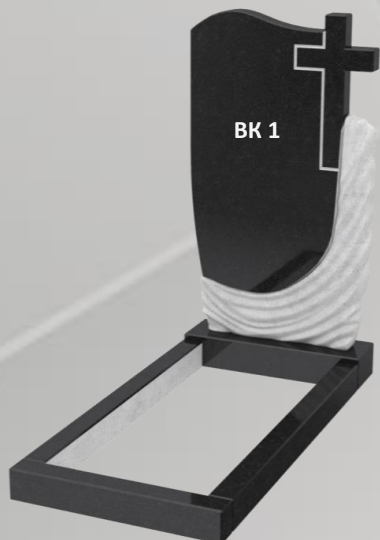

Варианты крестов (VK1..., VK8..., VK9...)

стела			подставка		цветник/бордюр		цветник/привалина		стоимость комплекта	
Размер (см)	Артикул	Цена опт. (руб.)	Размер (см)	Цена опт. (руб.)	Размер (см)	Цена опт. за 2 шт (руб.)	Размер (см)	Цена опт. (руб.)	габбро (Г) опт.	дымовский, возрождение, амфиболит
90x55x8	VK....1	13310	50x20x12	1620	80x8x8	1390	50x8x8	440	16760	19280
100x60x8	VK....2	16 710	60x20x12	1 950	100x8x8	1 730	60x8x8	520	20910	24050
120x70x8	VK....3	22 920	70x20x12	2 270	120x10x8	2 790	70x10x8	760	28740	33060
120x70x10	VK....4	28 650	70x20x15	2 840	120x10x8	2 790	70x10x8	760	35040	40300

В прайсе указана стоимость изделий с лицевой полировкой, боковая (4-х стор.) + 35 %, круговая (5-ти стор.) +40%