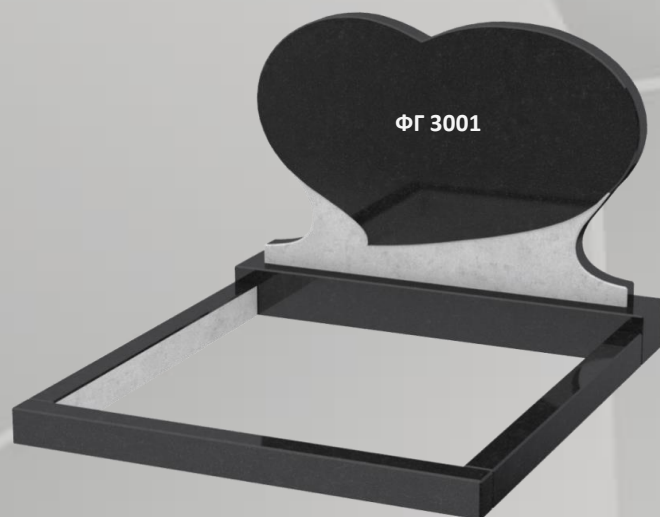

Фигурные (Горизонтальные двойные Премиум) (ФГ3001-ФГ3003)

стела			подставка		цветник/бордюр		цветник/привалина		стоимость комплекта	
Размер (см)	Артикул	Цена опт. (руб.)	Размер (см)	Цена опт. (руб.)	Размер (см)	Цена опт. за 2 шт (руб.)	Размер (см)	Цена опт. (руб.)	габбро (Г) опт.	дымовский, возрождение, амфиболит
90x60x5	ФГ3...	11490	100x20x12	3360	80x8x5	1060	100x8x5	660	16570	19060
90x60x8	ФГ3...	14 410	100x20x12	3 360	100x8x8	1 730	100x8x8	870	20370	23 430
100x70x5	ФГ3...	14 900	110x20x12	3 700	100x8x5	1 320	110x8x5	770	20690	23 800
100x70x8	ФГ3...	18 680	110x20x12	3 700	100x8x8	1 730	110x8x8	1 030	25140	28 920
120x80x8	ФГ3...	23 810	130x20x15	5 850	120x10x8	2 790	130x10x8	1 620	34070	39 190
120x80x10	ФГ3...	29 760	130x20x15	5 850	120x10x8	2 790	130x10x8	1 620	40020	46 030

В прайсе указана стоимость изделий с лицевой полировкой, боковая (4-х стор.) + 35 %, круговая (5-ти стор.) +40%