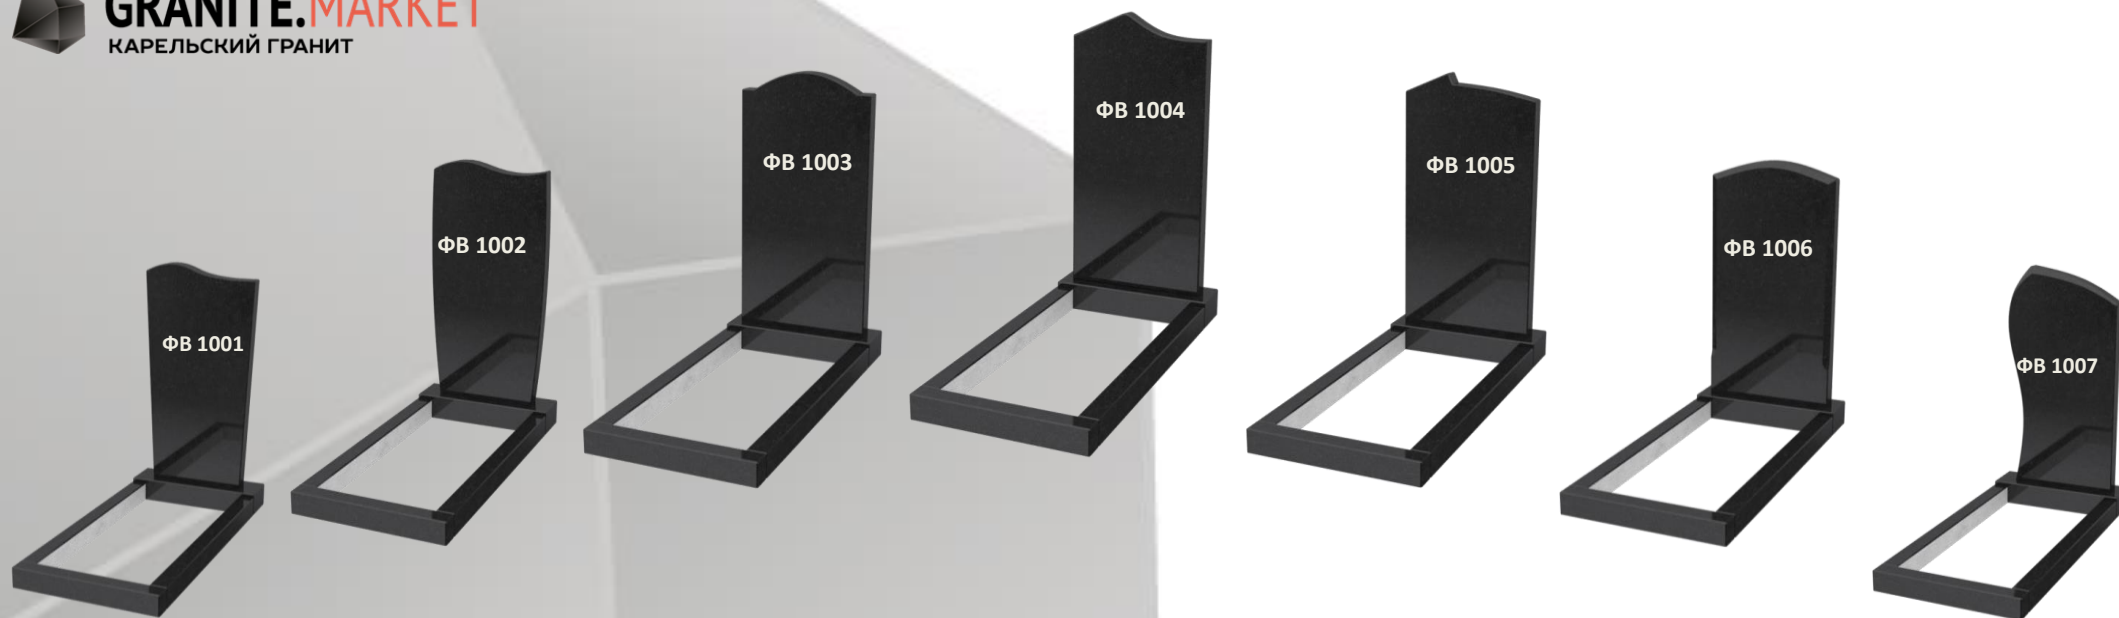

Фигурные (Вертикальные Эконом) (ФВ1001-ФВ1007)

стела			подставка		цветник/бордюр		цветник/привалина		стоимость комплекта	
Размер (см)	Артикул	Цена опт. (руб.)	Размер (см)	Цена опт. (руб.)	Размер (см)	Цена опт. за 2 шт (руб.)	Размер (см)	Цена опт. (руб.)	габбро (Г) опт.	дымовский, возрождение, амфиболит
60x40x5	ФВ1...	3680	50x15x12	1220	80x8x5	1060	50x8x5	330	6290	7240
60x40x8	ФВ1...	4 570	50x15x12	1 220	80x8x8	1 390	50x8x8	440	7620	8770
80x40x5	ФВ1...	4 900	50x15x12	1 220	80x8x5	1 060	50x8x5	330	7510	8640
80x40x8	ФВ1...	6 100	50x20x12	1 620	80x8x8	1 390	50x8x8	440	9550	10990
100x50x5	ФВ1...	7 650	60x20x12	1 950	100x8x5	1 320	60x8x5	400	11320	13020
100x50x8	ФВ1...	9 520	60x20x12	1 950	100x8x8	1 730	60x8x8	520	13720	15780
120x60x8	ФВ1...	12 960	70x20x12	2 270	120x8x8	2 230	70x8x8	610	18070	20790
120x60x10	ФВ1...	16 200	70x20x15	2 840	120x8x10	2 790	70x8x10	760	22590	25980

В прайсе указана стоимость изделий с лицевой полировкой, боковая (4-х стор.) + 35 %, круговая (5-ти стор.) +40%